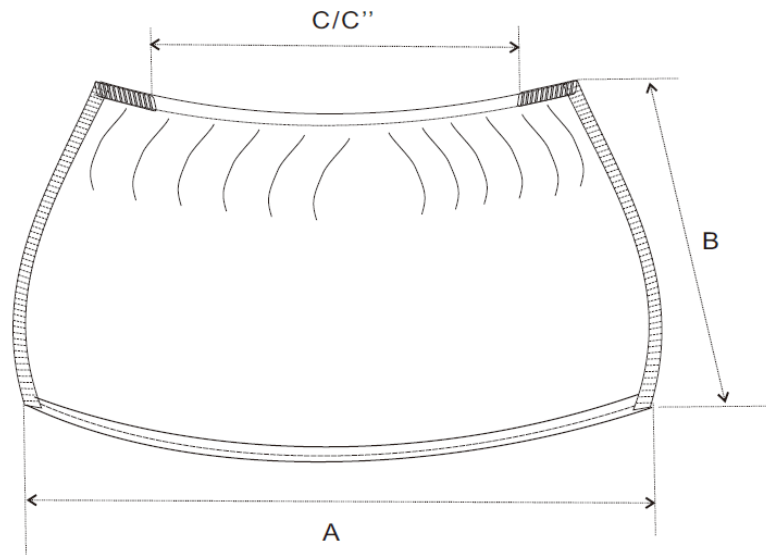

Descripción del producto	Shoe Cover SPP, Blue, XL
Código de producto:	15491942 17-100-916
Materias primas	De 37g/m ² a -2g/m ²
Tamaño:	15,5 x 44,5cm
Empaquetado:	300Pcs/Bag/Ctn
Carton Dimension:	32 x 27 x 22 cm

Elemento	Longitud	Allowance	Notas
A	44,5cm	< 2cm	A
B	15,5cm	< 1cm	B
C	1437cm	< 2cm	C

© 2017 Thermo Fisher Scientific Inc. All rights reserved.
 Trademarks used are owned as indicated at fishersci.com/trademarks.